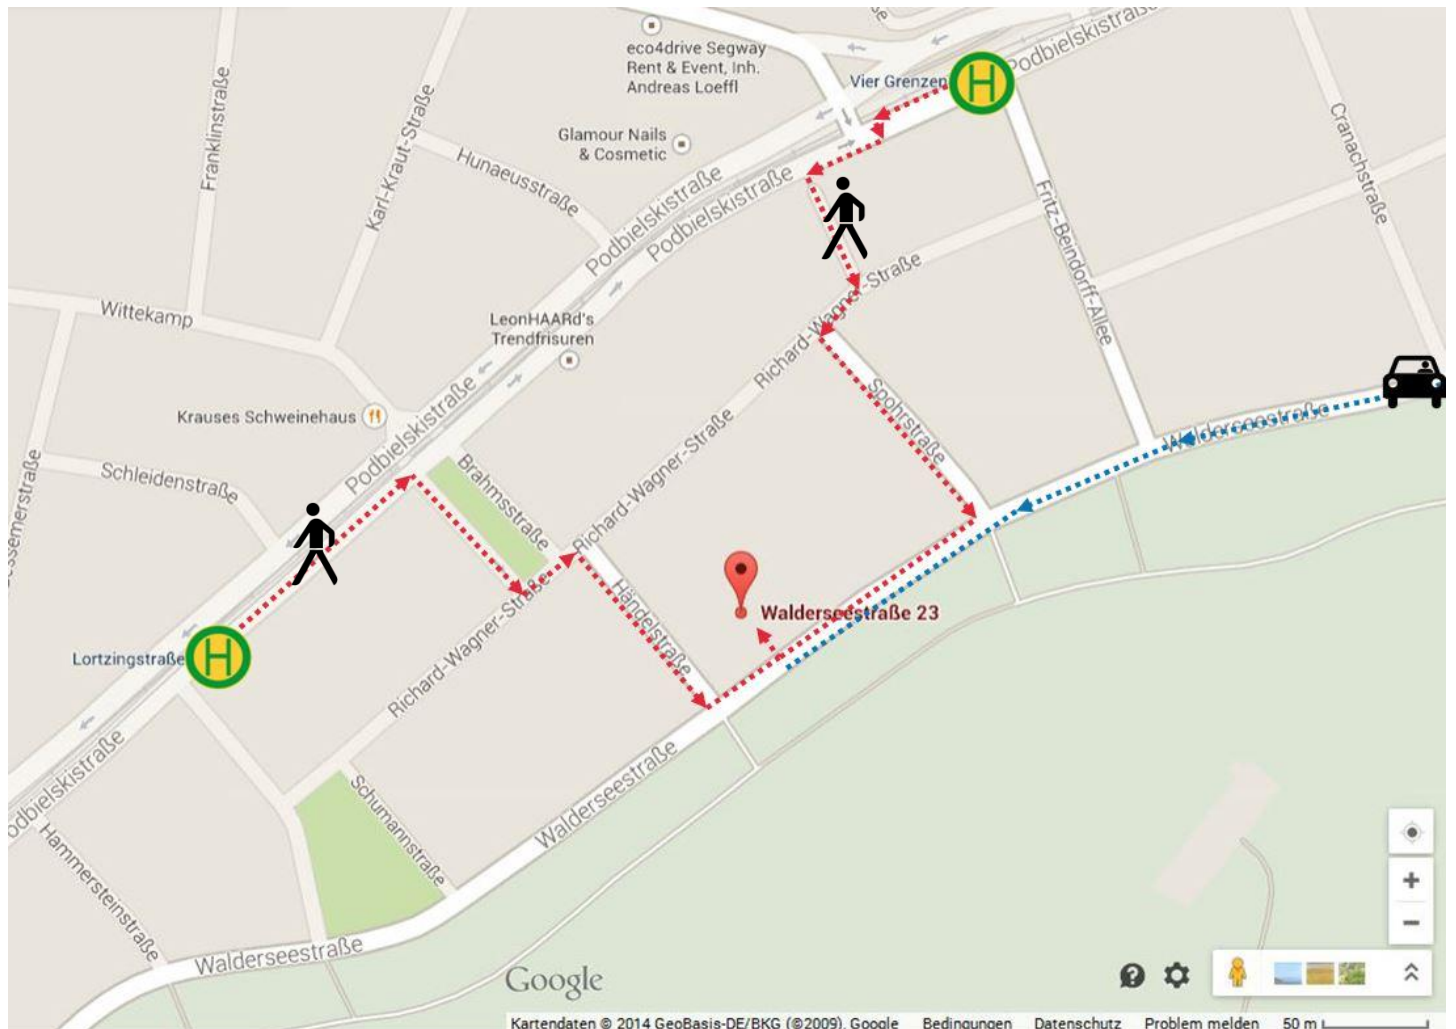

Ab Hannover Hauptbahnhof:

Mit der Straßenbahn 3 (Richtung Altwarmbüchen), 7 (Richtung Schierholzstraße) oder 9 (Richtung Fasanenkrug) 3 Stationen (Kurzstreckenticket) bis zur Lortzingstraße. Von hier noch 5 Minuten Fußweg.

Anreise mit dem Auto

Aus Richtung Süden (Autobahn A7/E45):

Am Autobahndreieck Hannover-Süd auf den Messeschnellweg (A37) Richtung Hannover fahren. Nehmen Sie die Abfahrt Weidetorkreisel/Medizinische Hochschule. Den Kreisel $\frac{3}{4}$ durchfahren (Richtung Bothfeld/Langenhagen) (Klingerstraße). Anschließend an der ersten Ampel links (Hermann-Bahlsen-Allee). Am Ende der Hermann-Bahlsen-Allee (dritte Ampel) schräg links in die Walderseestraße. Die Walderseestraße fahren Sie immer geradeaus, bis Sie rechter Hand an der Ecke Händelstraße die Villa Venture mit der Nr. 23 erreichen.

Aus Richtung Norden (Autobahn A7/E45):

Am Autobahnkreuz Hannover/Kirchhorst auf den Messeschnellweg (A37) Richtung Hannover fahren. Nehmen Sie die Abfahrt Weidetorkreisel/Medizinische Hochschule. Den Kreisel $\frac{1}{4}$ durchfahren (Richtung Bothfeld/Langenhagen) (Klingerstraße). Anschließend an der ersten Ampel links (Hermann-Bahlsen-Allee). Am Ende der Hermann-Bahlsen-Allee (dritte Ampel) schräg links in die Walderseestraße. Die Walderseestraße fahren Sie immer geradeaus, bis Sie rechter Hand an der Ecke Händelstraße die Villa Venture mit der Nr. 23 erreichen.

Ihr Weg zu uns

Übersichtskarte:

Ansicht von der Walderseestraße aus:

Ansicht von der Händelstraße aus: